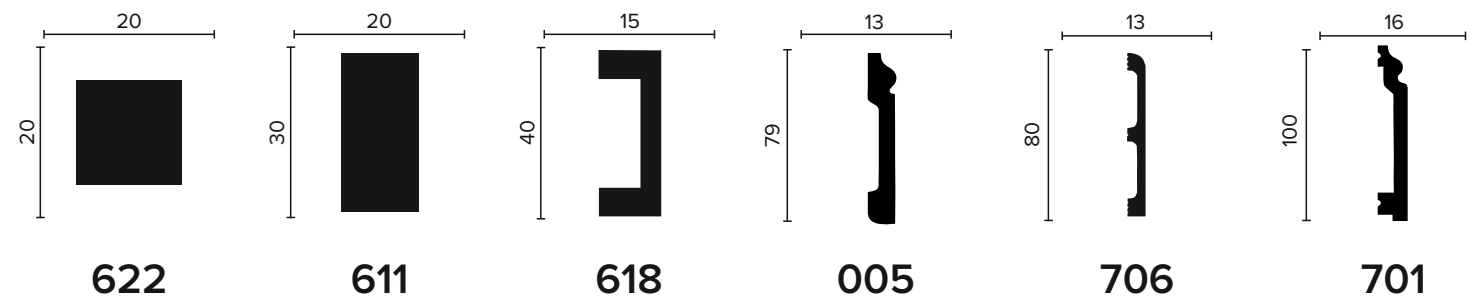

# ВЫРАЗИТЕЛЬНЫЕ РЕЙКИ

DECOR-DIZAYN  
INTERIOR PRODUCTS

ИДЕАЛЬНО ПОДХОДИТ  
ДЛЯ ФИКСАЦИИ НАШЕЙ  
ПРОДУКЦИИ

**АКРИЛОВЫЙ КЛЕЙ  
AK-125**

- 1** ТЕКСТУРЫ МАКСИМАЛЬНО ИМИТИРУЮТ НАТУРАЛЬНЫЕ МАТЕРИАЛЫ
- 2** РЕЙКИ ДЛИНОЙ 3 МЕТРА ПЛИНТУСЫ ДЛИНОЙ 2,4 МЕТРА
- 3** МАТЕРИАЛ НЕ ПОДВЕРЖЕН РАССЛОЕНИЮ ИЛИ ОБРАЗОВАНИЮ ГРИБКА
- 4** ПОТРЯСАЮЩАЯ ВЛАГОСТОЙКОСТЬ