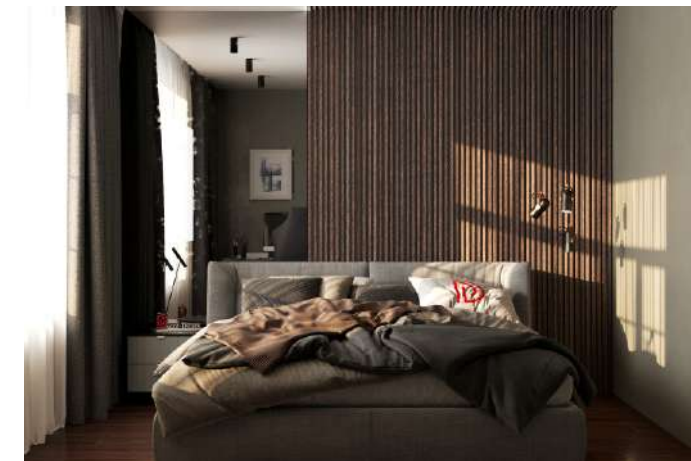

# ВЫРАЗИТЕЛЬНЫЕ РЕЙКИ

DECOR-DIZAYN  
INTERIOR PRODUCTS

ИДЕАЛЬНО ПОДХОДИТ  
ДЛЯ ФИКСАЦИИ НАШЕЙ  
ПРОДУКЦИИ

**АКРИЛОВЫЙ КЛЕЙ  
AK-125**

- 1** ТЕКСТУРЫ МАКСИМАЛЬНО ИМИТИРУЮТ НАТУРАЛЬНЫЕ МАТЕРИАЛЫ
- 2** РЕЙКИ ДЛИНОЙ 3 МЕТРА ПЛИНТУСЫ ДЛИНОЙ 2,4 МЕТРА
- 3** МАТЕРИАЛ НЕ ПОДВЕРЖЕН РАССЛОЕНИЮ ИЛИ ОБРАЗОВАНИЮ ГРИБКА
- 4** ПОТРЯСАЮЩАЯ ВЛАГОСТОЙКОСТЬ