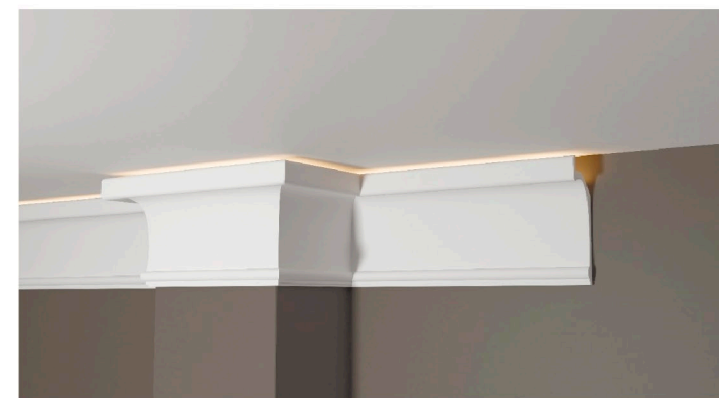

Специальное место для крепления скрытой подсветки