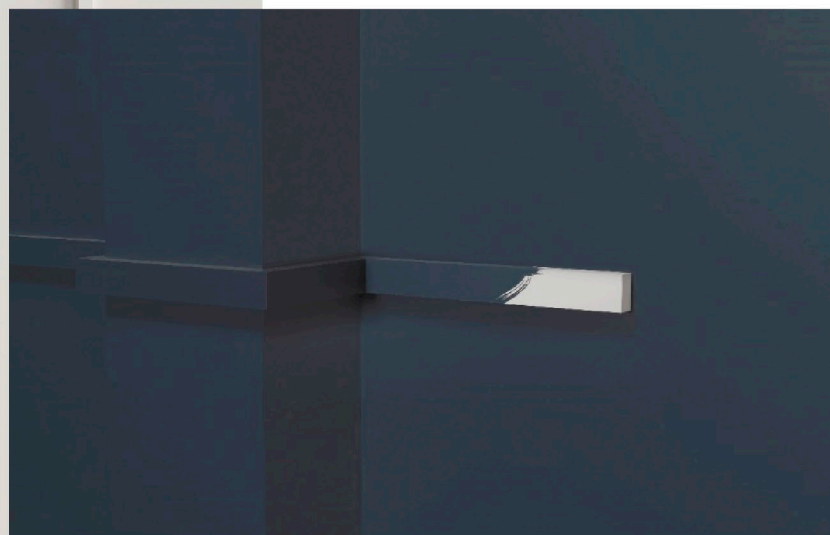

МОЛДИНГ DD632

Молдинг прямоугольного сечения