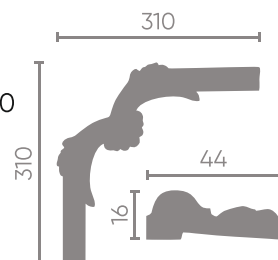

DD928

200x20x2000 MM
200x20x3000 MM

DD929

200x20x2000 MM
200x20x3000 MM

C2-DD400

310x310 мм

Стыкуется
с молдингом DD400

C3-DD002