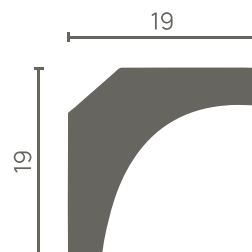

Панель

Плинтус

КАРНИЗЫ

Декоративный карниз придает интерьеру особый внешний вид, маскирует стыки и дефекты между двумя смежными поверхностями.

КАРНИЗЫ

DD02 —

19x12x2000 мм

DD26 —

19x19x2000 мм

DD38 —

20x20x2000 мм

DD09 —

21x14x2000 мм

DD34 —

25x15x2000 MM

DD36 —