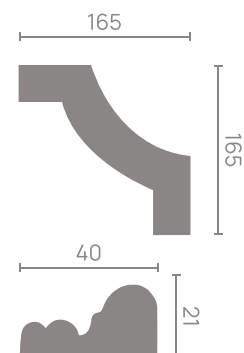

C1-DD608

165x165/21x40 мм

Стыкуется
с молдингом DD608