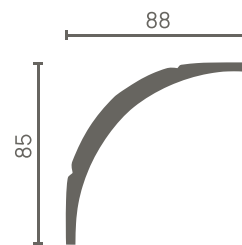

74x82x2000 мм

DD502 —

80x40x2000 мм

DD46 —
85x88x2000 MM

DD08 —
100x77x2000 MM

DD515 —
100x50x2000 MM

DD503 —
100x50x2000 MM

КАРНИЗЫ