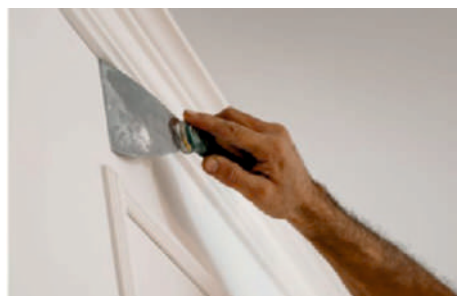

9 Удаляем излишки клея после нанесения профиля