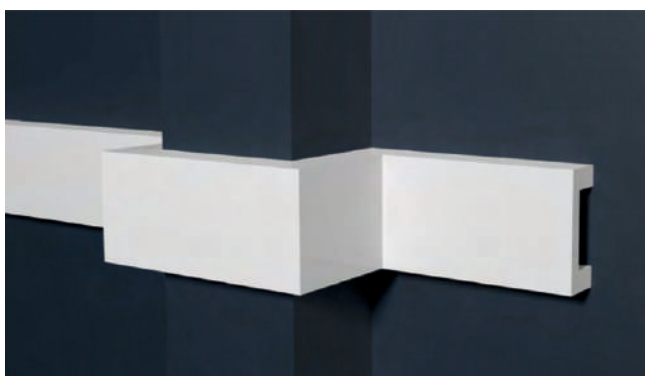

DD607 —

35x20x2000 MM

МОЛДИНГИ

MODERN

DD633 —

36x18x2000 мм

DD23 —

37x16x2000 мм