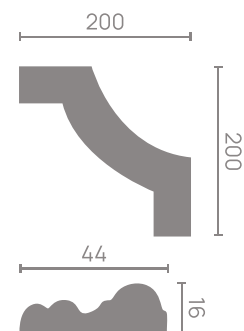

C1-DD400

200x200/16x44 мм

Стыкуется
с молдингом DD400