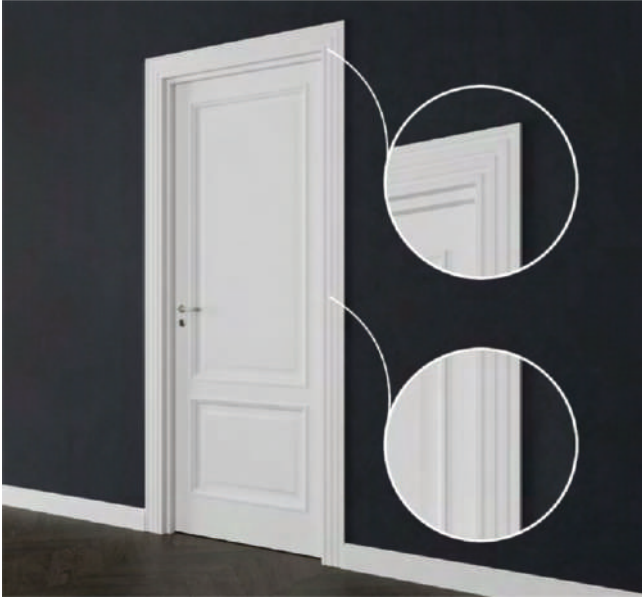

Мы переосмыслили подход к углам. Они стали еще более универсальными, поскольку теперь у них лицевая поверхность с любой стороны, а это значит, что они могут быть одновременно внешними и внутренними. И еще, они отлично стыкуются с панелями.

DD20 —

30x30x2000 мм

DD06 —

30x30x2000 mm

DD801 —

38x38x2000 mm

ПИЛЯСТРЫ

Декоративный выступ на стене, придающий элегантность интерьеру.