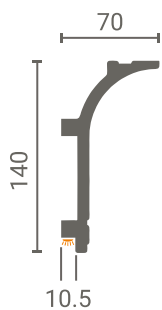

ESTET & MODERN

DD626 —

30x13x2000 mm
30x13x3000 mm

DD627 —

15x13x2000 mm
15x13x3000 mm

DD628 —

20x10x2000 mm

DD629 —