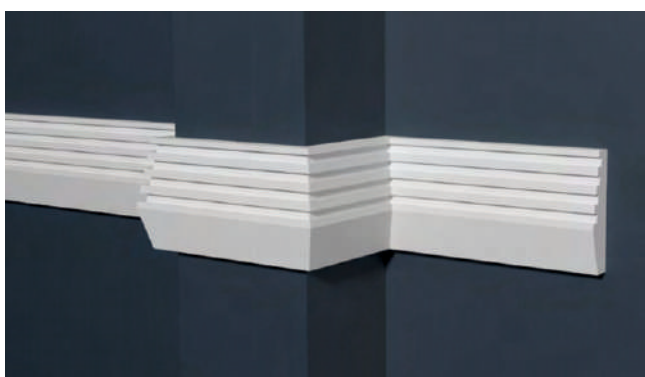

DD619 —

40x10x2000 мм