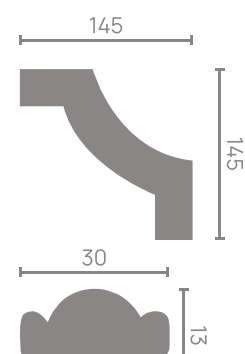

C1-157 A

145x145/13x30 мм

Стыкуется
с молдингом 157A