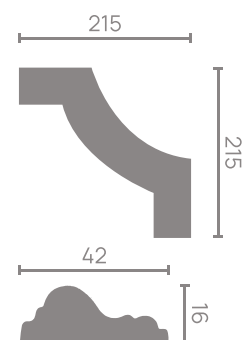

Стыкуется
с молдингом DD002

C1-DD608

165x165/21x40 мм

Стыкуется
с молдингом DD608

C1-DD301

215x215/16x42 мм

Стыкуется
с молдингом DD301

C1-DD400