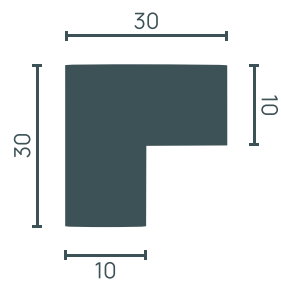

DD20 —

30x30x2000 мм

DD06 —

30x30x2000 mm

DD801 —

38x38x2000 mm

ПИЛЯСТРЫ

Декоративный выступ на стене, придающий элегантность интерьеру.