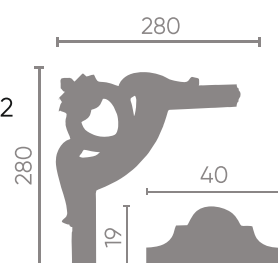

200x200/16x44 мм

Стыкуется
с молдингом DD400

C2-DD400

310x310 мм

Стыкуется
с молдингом DD400

C3-DD002

280x280 мм

Стыкуется
с молдингом DD002