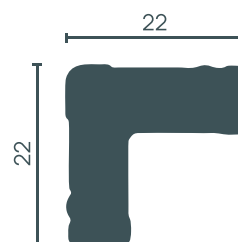

Уголок

УГОЛКИ

DD802 —

20x20x2000 мм

116S A —

22x22x2000 мм

DD803 —

30x30x2000 мм

DD20 —

30x30x2000 мм

DD06 —

30x30x2000 mm

DD801 —

38x38x2000 mm

ПИЛЯСТРЫ

Декоративный выступ на стене, придающий элегантность интерьеру.