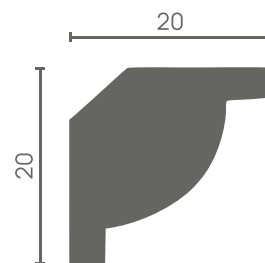

Панель

Плинтус

КАРНИЗЫ

Декоративный карниз придает интерьеру особый внешний вид, маскирует стыки и дефекты между двумя смежными поверхностями.

КАРНИЗЫ

DD02 —

19x12x2000 мм

DD26 —

19x19x2000 мм

DD38 —

20x20x2000 мм

DD09 —

21x14x2000 мм

DD34 —

25x15x2000 MM

DD36 —