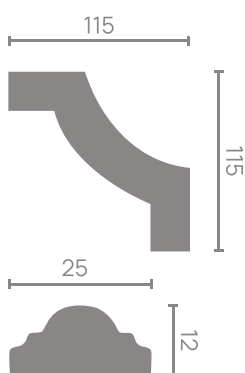

C1-DD35

115x115/12x25 мм

Стыкуется
с молдингом DD35