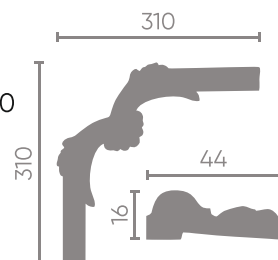

200x200/16x44 мм

Стыкуется
с молдингом DD400

C2-DD400

310x310 мм

Стыкуется
с молдингом DD400

C3-DD002

280x280 мм

Стыкуется
с молдингом DD002