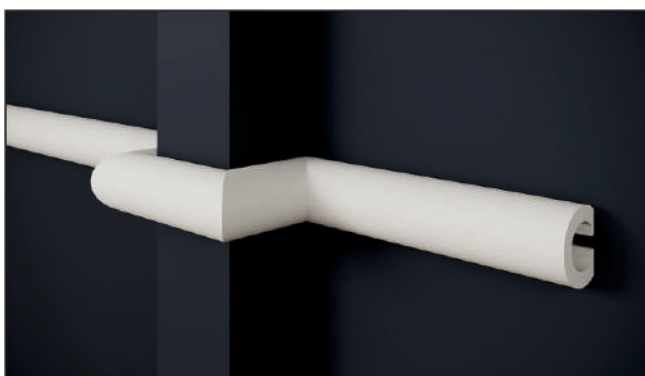

DD634 —

30x23,2x2000 мм

30x23,2x3000 мм