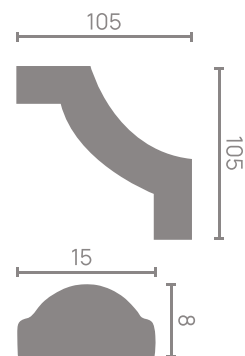

C1-130 A

105x105/8x15 мм

Стыкуется
с молдингом 130A