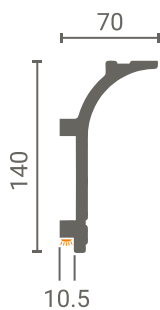

DD520

140x70x2000 MM