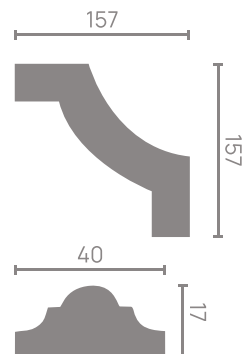

C1-DD002

157x157/17x40 мм

Стыкуется
с молдингом DD002