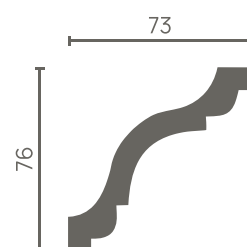

DD501 —

59x31x2000 mm

КАРНИЗЫ

DD17 —

65x69x2000 мм

DD44 —

76x73x2000 мм

DD30 —