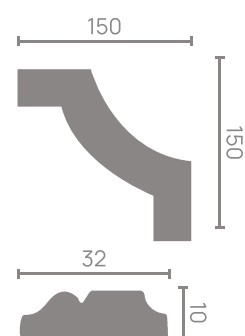

145x145/13x30 мм

Стыкуется
с молдингом 157A

C1-DD603

150x150/10x32 мм

Стыкуется
с молдингом DD603

ДЕКОРАТИВНЫЕ ЭЛЕМЕНТЫ

C1-DD002

157x157/17x40 мм