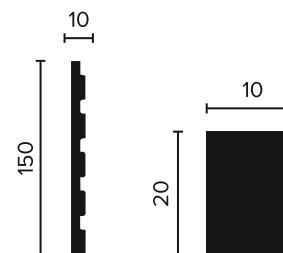

СТЕНОВЫЕ ПАНЕЛИ ОТ ДЕКОР-ДИЗАЙН

DECOR-DIZAYN
INTERIOR PRODUCTS

3 МЕТРА

ДЛИНА ПРОФИЛЕЙ

НЕ НУЖНО

ГРУНТОВАТЬ И КРАСИТЬ

МАКСИМАЛЬНАЯ ИМИТАЦИЯ

НАТУРАЛЬНЫХ МАТЕРИАЛОВ

610

904

610

904